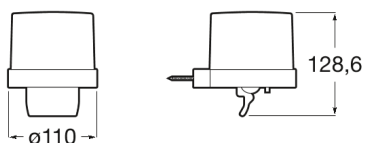

HOTELS

Væghængt sæbedispenser med håndtag

MÅL

Bredde	110 mm
Dybde	128 mm
Højde	129 mm

FARVE OG FINISH

TEKNISKE TEGNINGER

EGENSKABER

Finish: Krom

Fæstningsæt: Medfølger

Installationsmuligheder: Kun skruer

Installationstype: Vægmonteret

Kapacitet (l): 0,24

Maksimal vægt understøttet (kg): 5

Materiale: Metal

Hotels

En alliance mellem enkelhed, stil og funktionalitet. Denne kollektion er designet til at passe til ethvert sted og ethvert behov. Inspireret af minimalistiske former og stor alsidighed. En løsning udtænkt til små og store designprojekter, både offentlige og private.