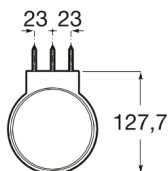

HOTELS

Væghængt sæbedispenser med håndtag

MÅL

Bredde	110 mm
Dybde	128 mm
Højde	129 mm

FARVE OG FINISH

TEKNISKE TEGNINGER

EGENSKABER

Finish: Krom

Fæstningsæt: Medfølger

Installationsmuligheder: Kun skruer

Installationstype: Vægmonteret

Kapacitet (l): 0,24

Maksimal vægt understøttet (kg): 5

Materiale: Metal

Hotels

En alliance mellem enkelhed, stil og funktionalitet. Denne kollektion er designet til at passe til ethvert sted og ethvert behov. Inspireret af minimalistiske former og stor alsidighed. En løsning udtænkt til små og store designprojekter, både offentlige og private.